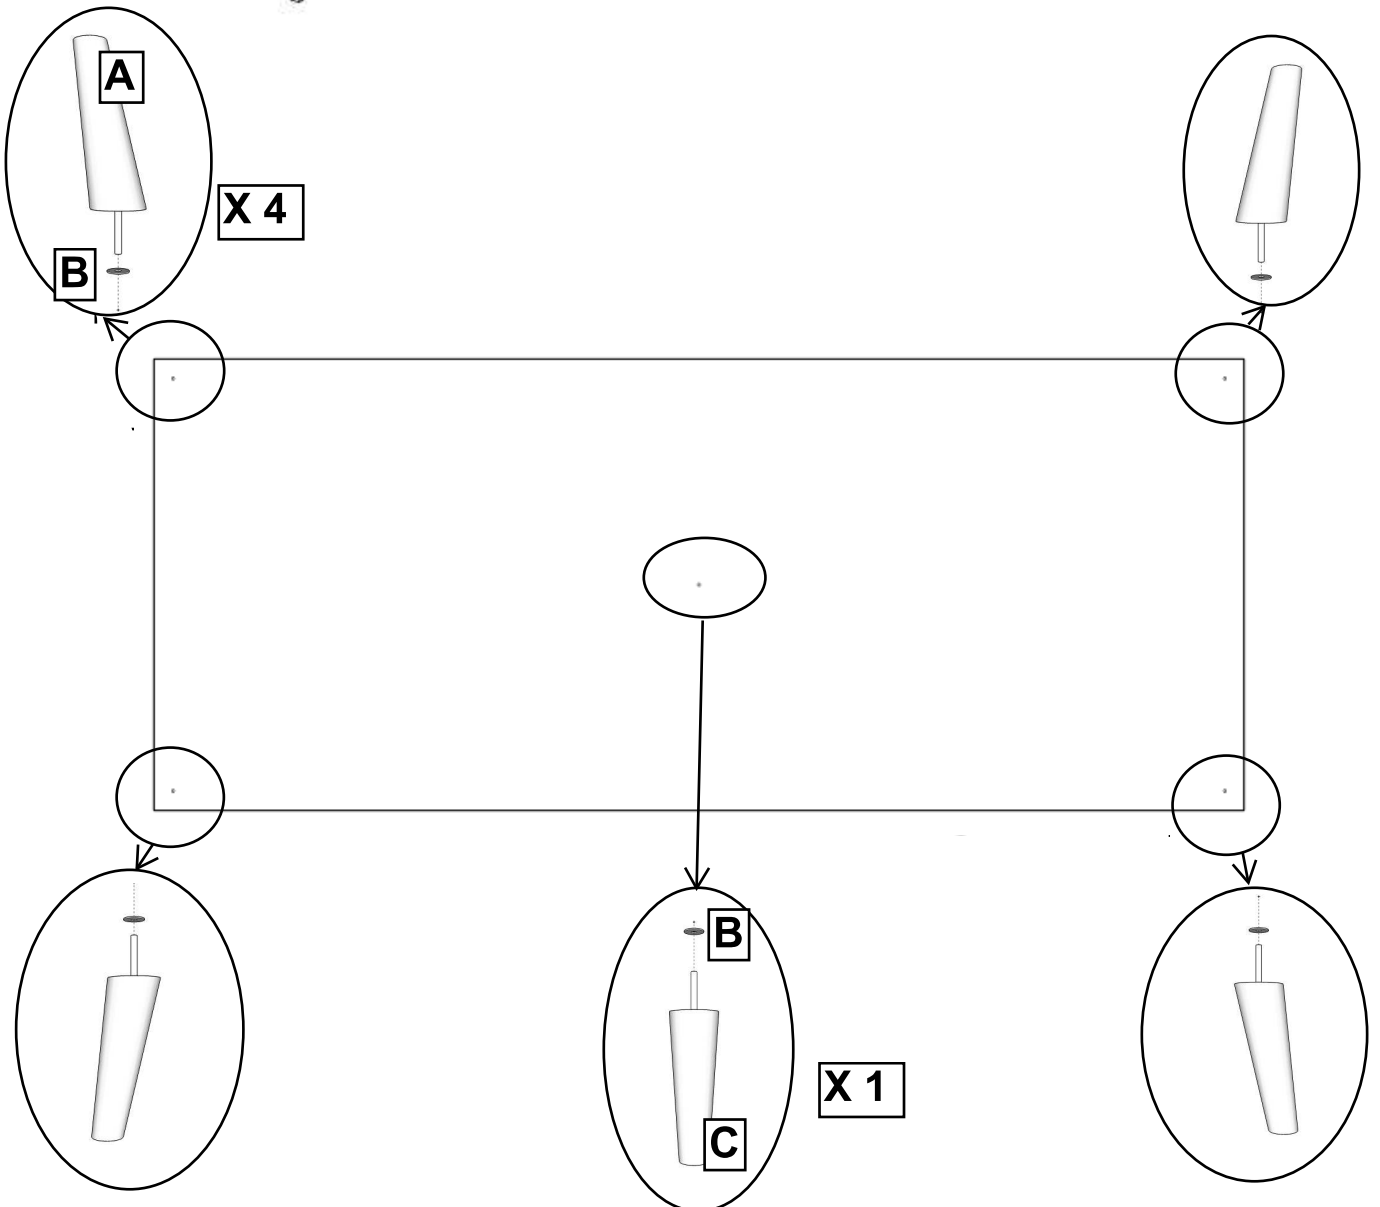

# NOTICE DE MONTAGE

## CANAPE 3 PLACES ET POUF LUNA

15 min

x 2

<b>A</b>	<b>X 8</b>	<b>B</b>	<b>X 9</b>	<b>C</b>	<b>X 1</b>
					

1

2