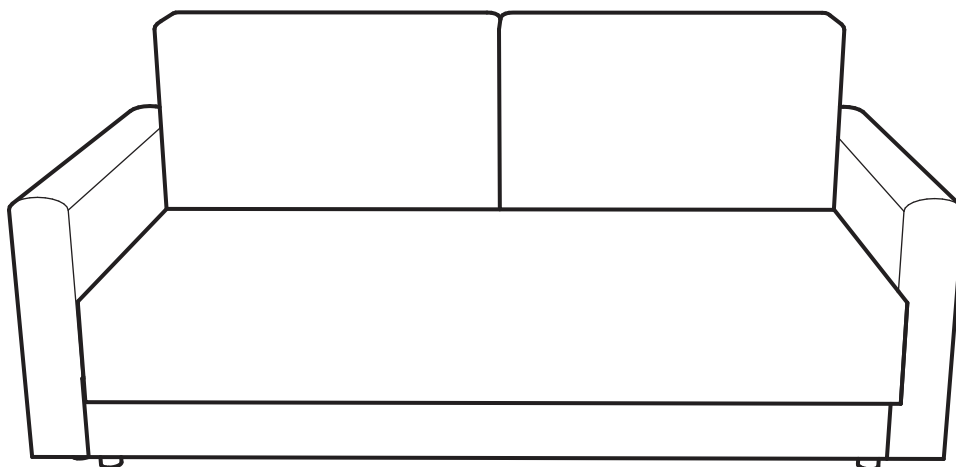

NOTICE DE MONTAGE

ASSEMBLING
INSTRUCTIONS
06.02.2021 rev 0

ROSY / MIOLY / BALY

30 min

x2

A x4

B x4

C x6