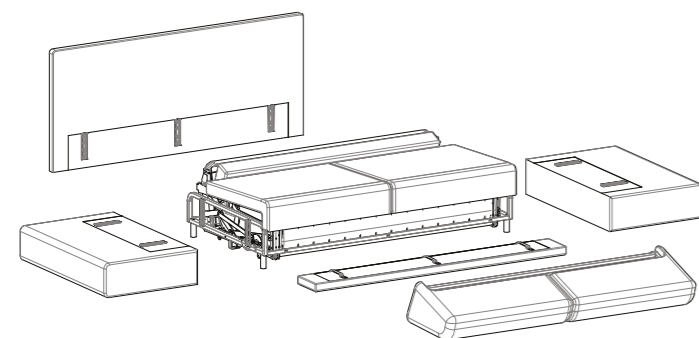

Fix backrest of Sofabed

A - Fissaggio semplificato
con asola e possibilità di
scelta di due posizioni
B- Posizione 1
C- Posizione 2

A - Fixation simplifiée avec
boutonnères et un choix de
deux positions
B - Position 1
C - Position 2

A - Simplified fix with elongat-
ed slot and possibility of two
positions
B - Position 1
C - Position 2

4

Montaggio veloce con baionette di bracci e schienale divano

Monté rapidement avec des baïonnettes d'armes et de canapé en arrière

Rapid fix with bayonet of arms and back component

5

Divano letto assemblato

Canapé-lit assemblé

Sofabed complete assembled

1

Componenti per il montaggio del divano letto

Composants pour l'assemblage du canapé-lit

Components for assembly Sofabed

2

Montaggio fascia frontale del divano letto

Montage de l'extrémité avant du canapé-lit

Fix for front wood of Sofabed

A - Fissaggio con viti
B- Fissaggio rapido con staffe

A - Fixation avec vis
B - Fixation rapide avec des crochets