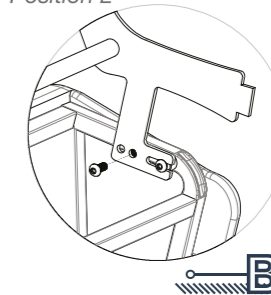

Fix backrest of Sofabed

A - Fissaggio semplificato
con asola e possibilità di
scelta di due posizioni
B- Posizione 1
C- Posizione 2

A - Fixation simplifiée avec
boutonnères et un choix de
deux positions
B - Position 1
C - Position 2

A - Simplified fix with elongat-
ed slot and possibility of two
positions
B - Position 1
C - Position 2

4

Montaggio veloce con baionette di bracci e schienale divano

Monté rapidement avec des baïonnettes d'armes et de canapé en arrière

Components for assembly Sofabed

2

Montaggio fascia frontale del divano letto

Montage de l'extrémité avant du canapé-lit

Fix for front wood of Sofabed

A - Fissaggio con viti
B- Fissaggio rapido con staffe

A - Fixation avec vis
B - Fixation rapide avec des crochets