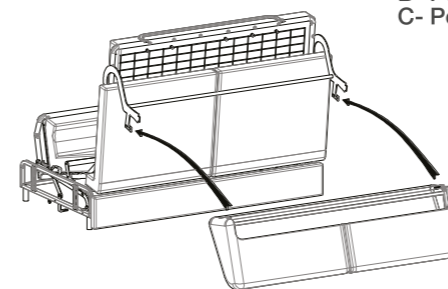

**CARATTERISTICHE COMUNI
A TUTTI I DIVANI LETTO**

**CARACTÉRISQUES
COMMUNES À TOUS LES
CANAPÉS - LITS**

**COMMON FEATURES TO ALL
SOFA BEDS**

3

Montaggio schienale del montaggio del divano letto

Montage du canapé-lit arrière

Fix backrest of Sofabed

A - Fissaggio semplificato
con asola e possibilità di
scelta di due posizioni
B- Posizione 1
C- Posizione 2

A - Fixation simplifiée avec
boutonnères et un choix de
deux positions
B - Position 1
C - Position 2

A - Simplified fix with elongat-
ed slot and possibility of two
positions
B - Position 1
C - Position 2

4

Montaggio veloce con baionette di bracci e schienale divano

Monté rapidement avec des baïonnettes d'armes et de canapé en arrière