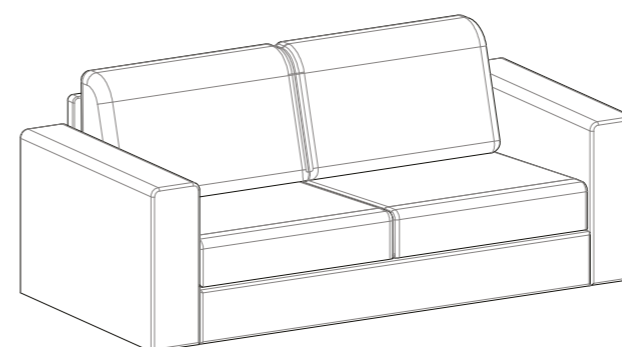

Fix backrest of Sofabed

A - Fissaggio semplificato
con asola e possibilità di
scelta di due posizioni
B- Posizione 1
C- Posizione 2

A - Fixation simplifiée avec
boutonnères et un choix de
deux positions
B - Position 1
C - Position 2

A - Simplified fix with elongat-
ed slot and possibility of two
positions
B - Position 1
C - Position 2

4

Montaggio veloce con baionette di bracci e schienale divano

Monté rapidement avec des baïonnettes d'armes et de canapé en arrière

Rapid fix with bayonet of arms and back component

5

Divano letto assemblato

Canapé-lit assemblé

Sofabed complete assembled

1

Componenti per il montaggio del divano letto

Composants pour l'assemblage du canapé-lit