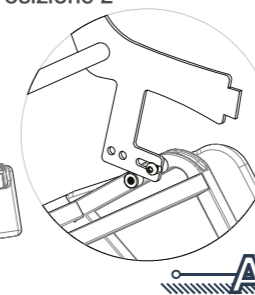

**CARATTERISTICHE COMUNI
A TUTTI I DIVANI LETTO**

**CARACTÉRISQUES
COMMUNES À TOUS LES
CANAPÉS - LITS**

**COMMON FEATURES TO ALL
SOFA BEDS**

3

Montaggio schienale del montaggio del divano letto

Montage du canapé-lit arrière

Fix backrest of Sofabed

A - Fissaggio semplificato
con asola e possibilità di
scelta di due posizioni
B- Posizione 1
C- Posizione 2

A - Fixation simplifiée avec
boutonnères et un choix de
deux positions
B - Position 1
C - Position 2

A - Simplified fix with elongat-
ed slot and possibility of two
positions
B - Position 1
C - Position 2

4

Montaggio veloce con baionette di bracci e schienale divano

Monté rapidement avec des baïonnettes d'armes et de canapé en arrière