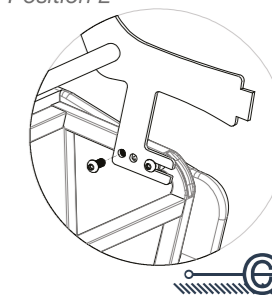

**CARATTERISTICHE COMUNI
A TUTTI I DIVANI LETTO**

**CARACTÉRISQUES
COMMUNES À TOUS LES
CANAPÉS - LITS**

**COMMON FEATURES TO ALL
SOFA BEDS**

3

Montaggio schienale del montaggio del divano letto

Montage du canapé-lit arrière

Fix backrest of Sofabed

A - Fissaggio semplificato
con asola e possibilità di
scelta di due posizioni
B- Posizione 1
C- Posizione 2

A - Fixation simplifiée avec
boutonnères et un choix de
deux positions
B - Position 1
C - Position 2

A - Simplified fix with elongat-
ed slot and possibility of two
positions
B - Position 1
C - Position 2

4

Montaggio veloce con baionette di bracci e schienale divano

Monté rapidement avec des baïonnettes d'armes et de canapé en arrière

Components for assembly Sofabed

2

Montaggio fascia frontale del divano letto

Montage de l'extrémité avant du canapé-lit

Fix for front wood of Sofabed

A - Fissaggio con viti
B- Fissaggio rapido con staffe

A - Fixation avec vis
B - Fixation rapide avec des crochets