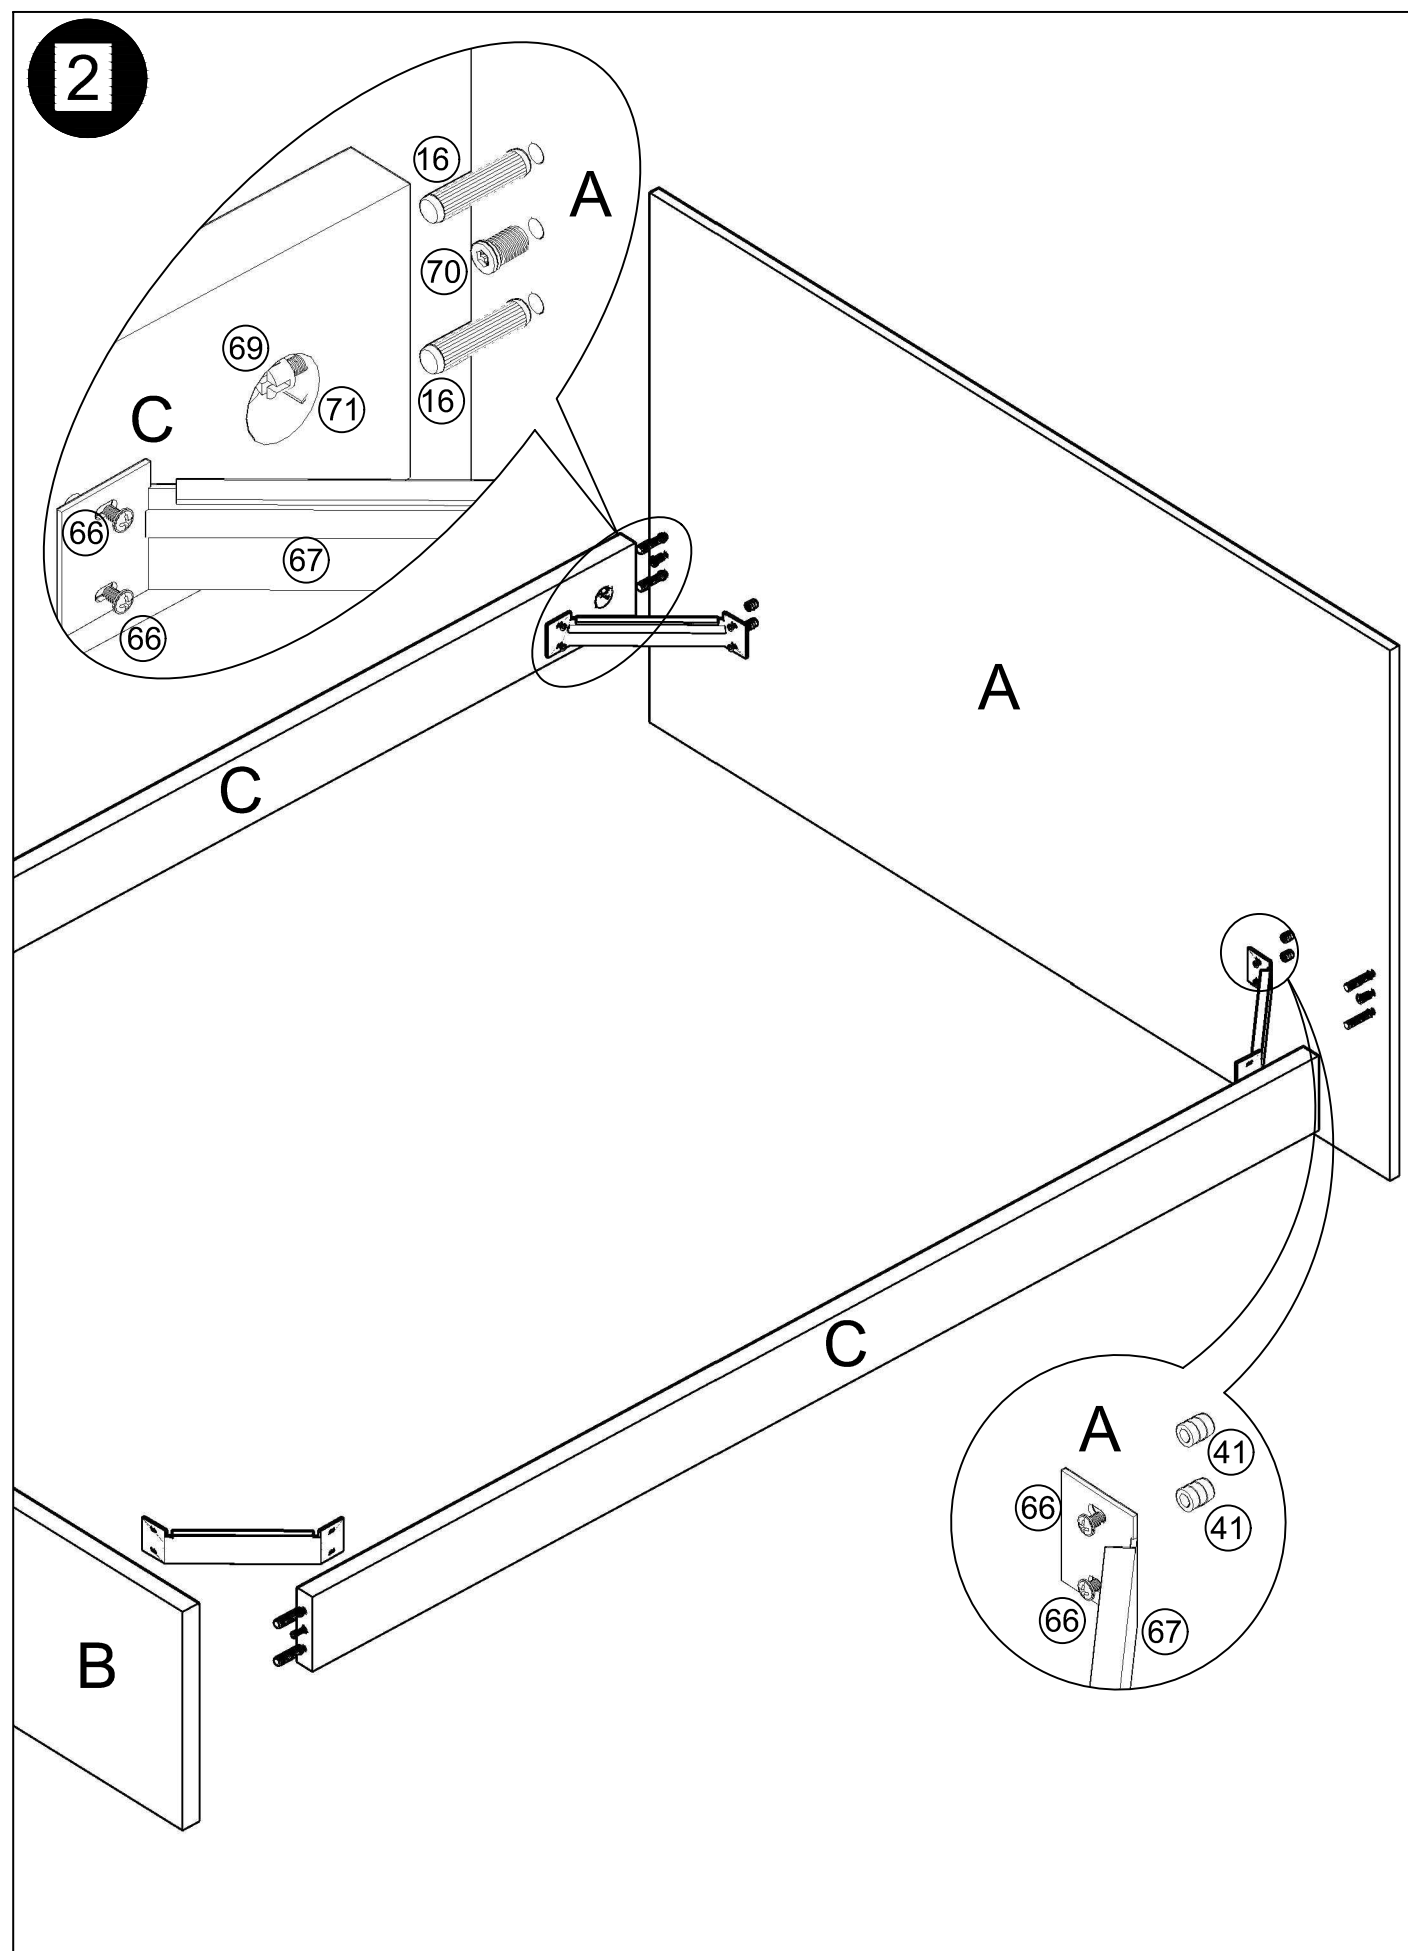

BAÑERA CON CABECERO "TEMIS" 140x190 cm

BAÑERA CON CABECERO "TEMIS" 140x190

ES	BAÑERA "TEMIS"	PT	CAMA "TEMIS"
FR	LIT "TEMIS"	IT	LETTO "TEMIS"
EN	BED "TEMIS"	DE	BETT "TEMIS"

ES	SEGURIDAD RESPECTAR LAS INSTRUCCIONES DE MONTAJE DESCRITAS EN EL FOLLETO	PT	SEGURANCA RESPEITAR AS INSTRUÇÕES DE MONTAGEM DESCRÉVIDAS NA INSTRUÇÕES DE USO
FR	SECURITE RESPECTER LES INSTRUCTIONS DE MONTAGE DANS LA NOTICE	IT	SICUREZZA RISPETTARE LE ISTRUZIONI DI MONTAGGIO DESCRITTE NEEL'AVVERTENZA
EN	CAUTION FOLLOW CAREFULLY THE ASSEMBLING INSTRUCTIONS DESCRIBED IN THE DIRECTIONS	DE	SICHERHEITSVORSCHRIFTEN BEACHTEN SIE BITTE UNGEDINGI DIE ANGELEGEBENER AUFBAUVORSCHRIFTEN

	MPAEC9774		
--	------------------	--	--

BAÑERA CON CABECERO "TEMIS" 140x190 cm

A	1CA10255	1506 x 900 x 16					
B	1CA9878	1506 x 370 x 30					
C	1CA9879	1910 x 125 x 30					

<p>16 x8</p>  <p>MVA0090</p>	<p>17 x6</p>  <p>MTA0020</p>	<p>41 x16</p>  <p>MTR0804</p>
<p>66 x16</p>  <p>MTR0803 M5x8</p>	<p>67 x4</p>  <p>MLS0341</p>	<p>69 x4</p>  <p>MTR0772 M6x60</p>
<p>70 x2</p>  <p>MTR0788 M6x14</p>	<p>71 x4</p>  <p>MTR0773</p>	<p>79 x2</p>  <p>MTR0774 M6x24</p>
<p>85 x1</p>  <p>MVA1849</p>		

BAÑERA CON CABECERO "TEMIS" 140x190 cm