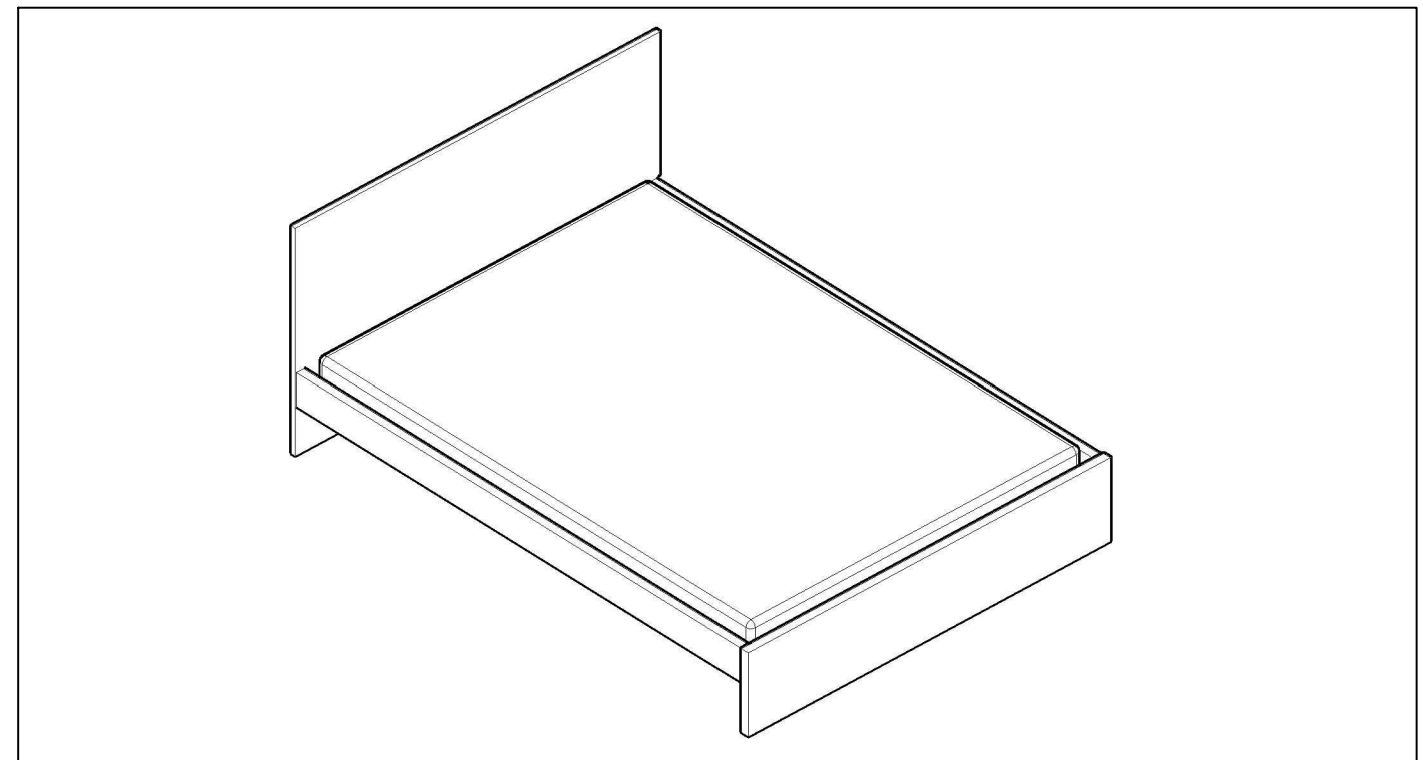

BAÑERA CON CABECERO "TEMIS" 140x190 cm

BAÑERA CON CABECERO "TEMIS" 140x190

ES	BAÑERA "TEMIS"	PT	CAMA "TEMIS"
FR	LIT "TEMIS"	IT	LETTO "TEMIS"
EN	BED "TEMIS"	DE	BETT "TEMIS"

ES	SEGURIDAD RESPECTAR LAS INSTRUCCIONES DE MONTAJE DESCRITAS EN EL FOLLETO	PT	SEGURANCA RESPEITAR AS INSTRUÇÕES DE MONTAGEM DESCRÉVIDAS NA INSTRUÇÕES DE USO
FR	SECURITE RESPECTER LES INSTRUCTIONS DE MONTAGE DANS LA NOTICE	IT	SICUREZZA RISPETTARE LE ISTRUZIONI DI MONTAGGIO DESCRITTE NEEL'AVVERTENZA
EN	CAUTION FOLLOW CAREFULLY THE ASSEMBLING INSTRUCTIONS DESCRIBED IN THE DIRECTIONS	DE	SICHERHEITSVORSCHRIFTEN BEACHTEN SIE BITTE UNGEDINGI DIE ANGELEGEBENER AUFBAUVORSCHRIFTEN

	MPAEC9774		
--	------------------	--	--

BAÑERA CON CABECERO "TEMIS" 140x190 cm

A	1CA10255	1506 x 900 x 16					
B	1CA9878	1506 x 370 x 30					
C	1CA9879	1910 x 125 x 30					

<p>16 x8</p>  <p>MVA0090</p>	<p>17 x6</p>  <p>MTA0020</p>	<p>41 x16</p>  <p>MTR0804</p>
<p>66 x16</p>  <p>MTR0803 M5x8</p>	<p>67 x4</p>  <p>MLS0341</p>	<p>69 x4</p>  <p>MTR0772 M6x60</p>
<p>70 x2</p>  <p>MTR0788 M6x14</p>	<p>71 x4</p>  <p>MTR0773</p>	<p>79 x2</p>  <p>MTR0774 M6x24</p>
<p>85 x1</p>  <p>MVA1849</p>		

BAÑERA CON CABECERO "TEMIS" 140x190 cm