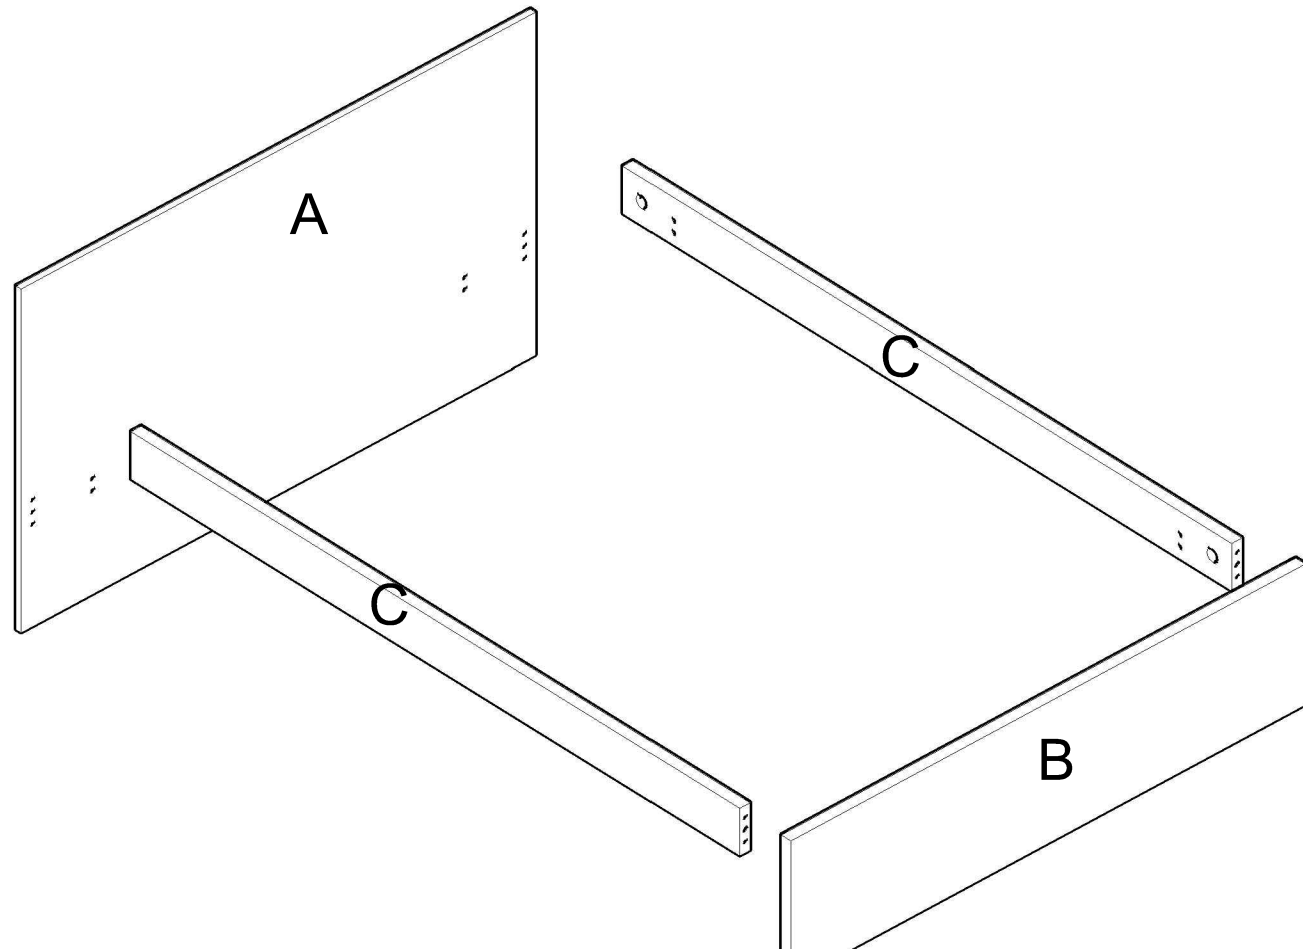

BAÑERA CON CABECERO "TEMIS" 140x190 cm

BAÑERA CON CABECERO "TEMIS" 140x190

ES	BAÑERA "TEMIS"	PT	CAMA "TEMIS"
FR	LIT "TEMIS"	IT	LETTO "TEMIS"
EN	BED "TEMIS"	DE	BETT "TEMIS"

ES	SEGURIDAD RESPECTAR LAS INSTRUCCIONES DE MONTAJE DESCRITAS EN EL FOLLETO	PT	SEGURANCA RESPEITAR AS INSTRUÇÕES DE MONTAGEM DESCRÉVIDAS NA INSTRUÇÕES DE USO
FR	SECURITE RESPECTER LES INSTRUCTIONS DE MONTAGE DANS LA NOTICE	IT	SICUREZZA RISPETTARE LE ISTRUZIONI DI MONTAGGIO DESCRITTE NEEL'AVVERTENZA
EN	CAUTION FOLLOW CAREFULLY THE ASSEMBLING INSTRUCTIONS DESCRIBED IN THE DIRECTIONS	DE	SICHERHEITSVORSCHRIFTEN BEACHTEN SIE BITTE UNGEDINGI DIE ANGELEGEBENER AUFBAUVORSCHRIFTEN

	MPAEC9774		
--	------------------	--	--

BAÑERA CON CABECERO "TEMIS" 140x190 cm

A	1CA10255	1506 x 900 x 16					
B	1CA9878	1506 x 370 x 30					
C	1CA9879	1910 x 125 x 30					

<p>16 x8</p>  <p>MVA0090</p>	<p>17 x6</p>  <p>MTA0020</p>	<p>41 x16</p>  <p>MTR0804</p>
<p>66 x16</p>  <p>MTR0803 M5x8</p>	<p>67 x4</p>  <p>MLS0341</p>	<p>69 x4</p>  <p>MTR0772 M6x60</p>
<p>70 x2</p>  <p>MTR0788 M6x14</p>	<p>71 x4</p>  <p>MTR0773</p>	<p>79 x2</p>  <p>MTR0774 M6x24</p>
<p>85 x1</p>  <p>MVA1849</p>		

BAÑERA CON CABECERO "TEMIS" 140x190 cm