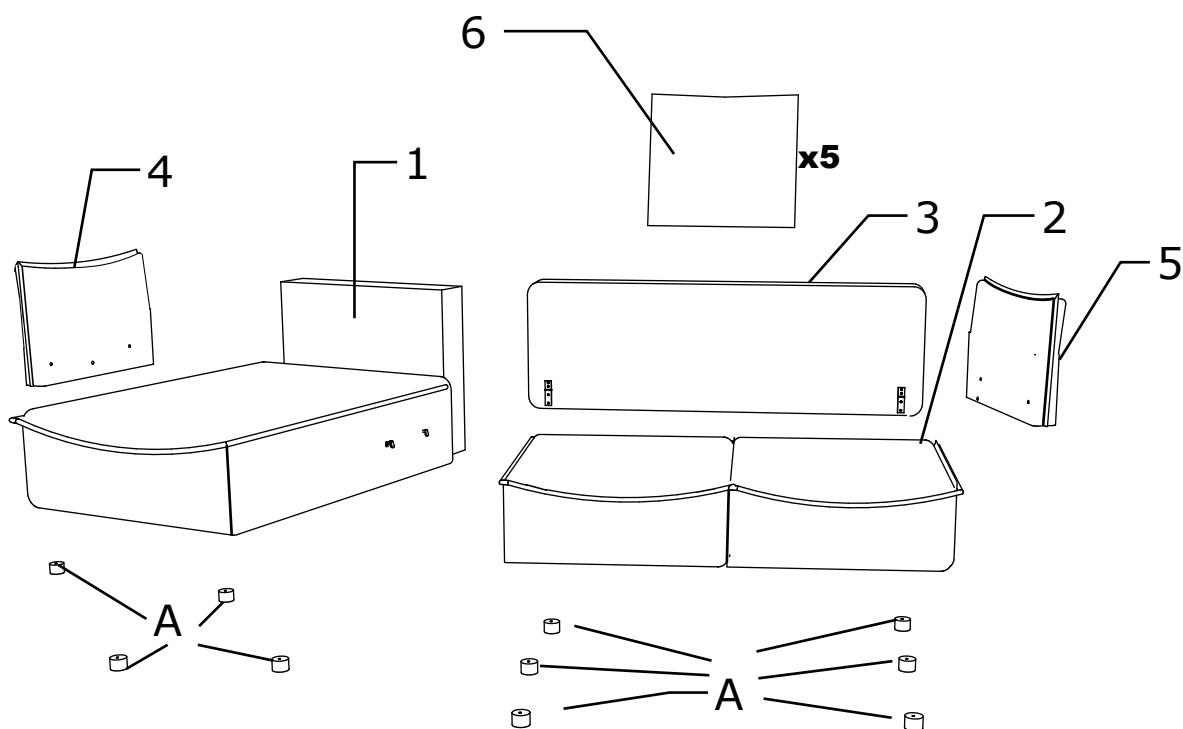

INSTRUKCJA MONTAŻU

ASSEMBLING
INSTRUCTIONS
03.09.2021 rev 0

LEON LC+2ft

30 min

x1

x1

x2

A x10

B x10

C x6

D x6

E x6

C

1

2

3