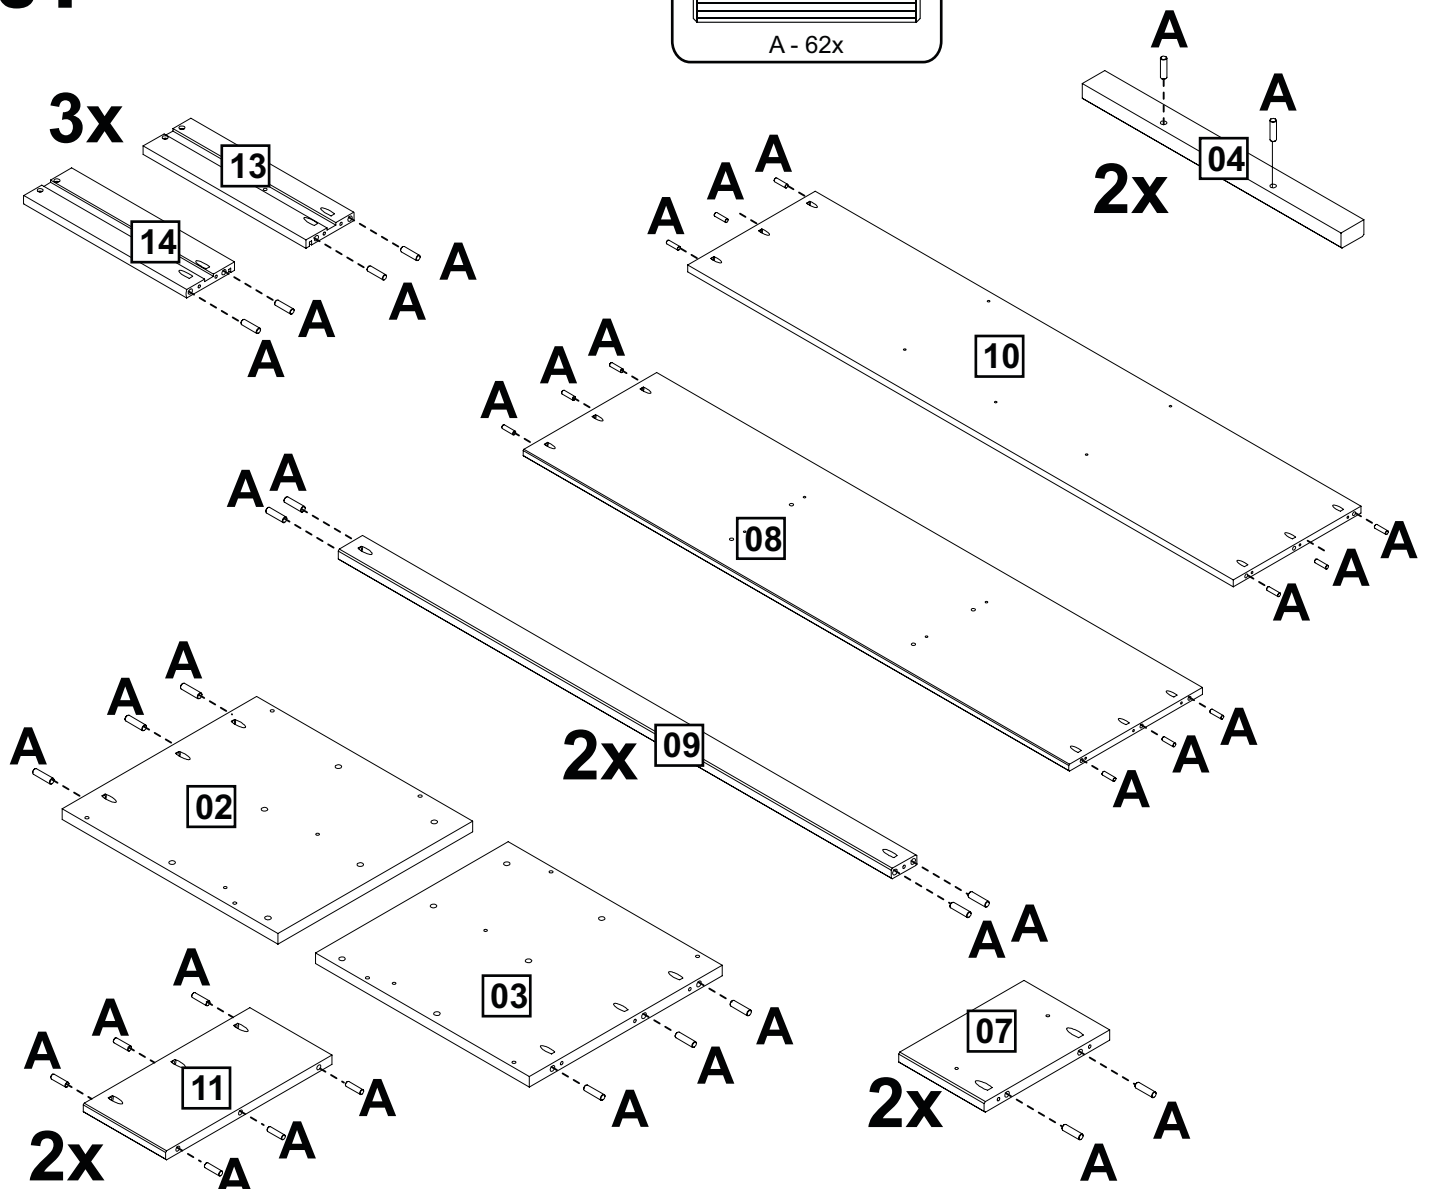

Tamaño de la caja: 1610 x 440 x 100 mm
Dimensions colis: 1610 x 440 x 100 mm

MEUBLE TV 3T

Peso neto: 26,00 Kg
Poids net: 26,00 Kg

Peso bruto: 27,00 Kg
Poids brute: 27,00 Kg

A	 8,0x30	62	G		03
B	 4,0x30	73	H		06
C	 6,0x10	08	I		04
D	 M4x12	06	J	 6,0x20	04
E	 M4x22	06	K	 3,0x14	04
F	 10x10	26	L		02

01

02

03

04

2x

05

06

07

B - 04x

L - 01x

K - 02x

08

B - 07x

09

10

11

12 3x

13