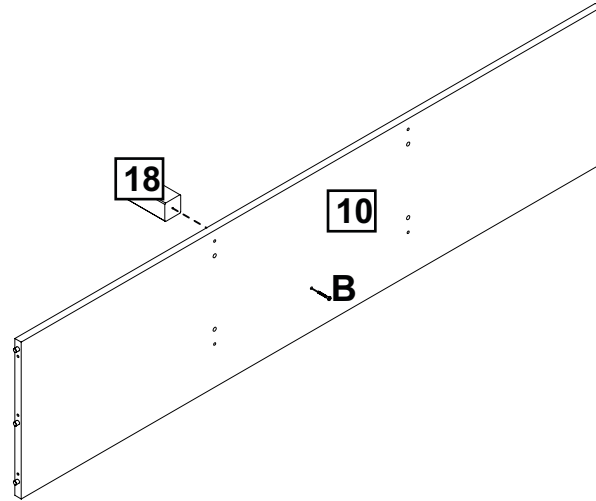

Tamaño de la caja: 1610 x 440 x 100 mm
Dimensions colis: 1610 x 440 x 100 mm

MEUBLE TV 3T

Peso neto: 26,00 Kg
Poids net: 26,00 Kg

Peso bruto: 27,00 Kg
Poids brute: 27,00 Kg

A	 8,0x30	62	G		03
B	 4,0x30	73	H		06
C	 6,0x10	08	I		04
D	 M4x12	06	J	 6,0x20	04
E	 M4x22	06	K	 3,0x14	04
F	 10x10	26	L		02

01

02

03

04

2x

05

06

07

B - 04x

L - 01x

K - 02x

08

B - 07x

09

10

11

12 3x

13