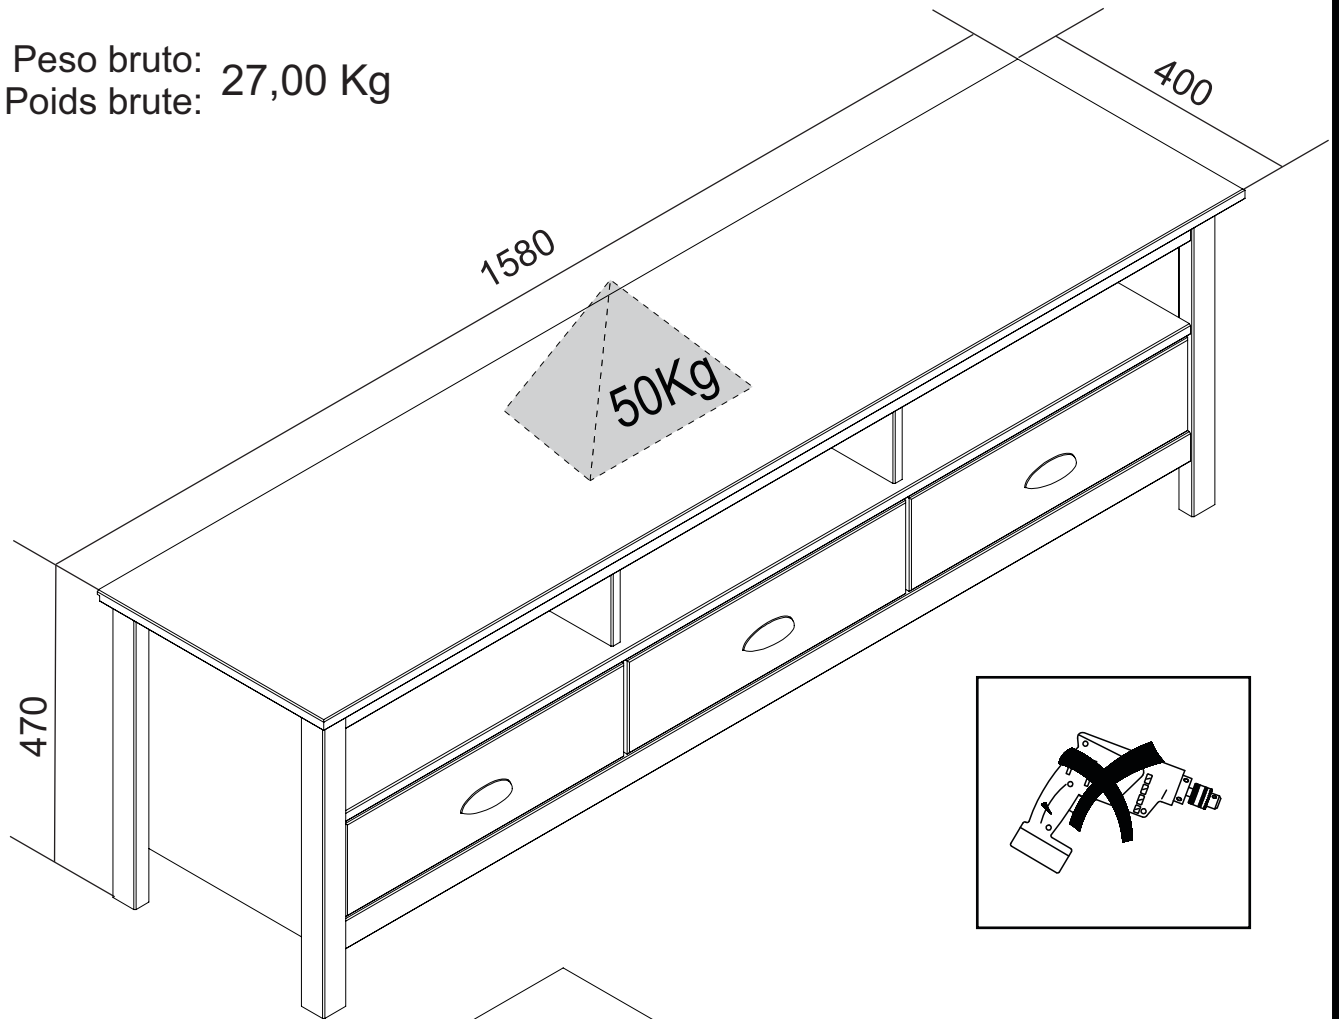

Tamaño de la caja: 1610 x 440 x 100 mm
Dimensions colis: 1610 x 440 x 100 mm

MEUBLE TV 3T

Peso neto: 26,00 Kg
Poids net: 26,00 Kg

Peso bruto: 27,00 Kg
Poids brute: 27,00 Kg

A	 8,0x30	62	G		03
B	 4,0x30	73	H		06
C	 6,0x10	08	I		04
D	 M4x12	06	J	 6,0x20	04
E	 M4x22	06	K	 3,0x14	04
F	 10x10	26	L		02

01

02

03

04

2x

05

06

07

B - 04x

L - 01x

K - 02x

08

B - 07x

09

10

11

12 3x

13