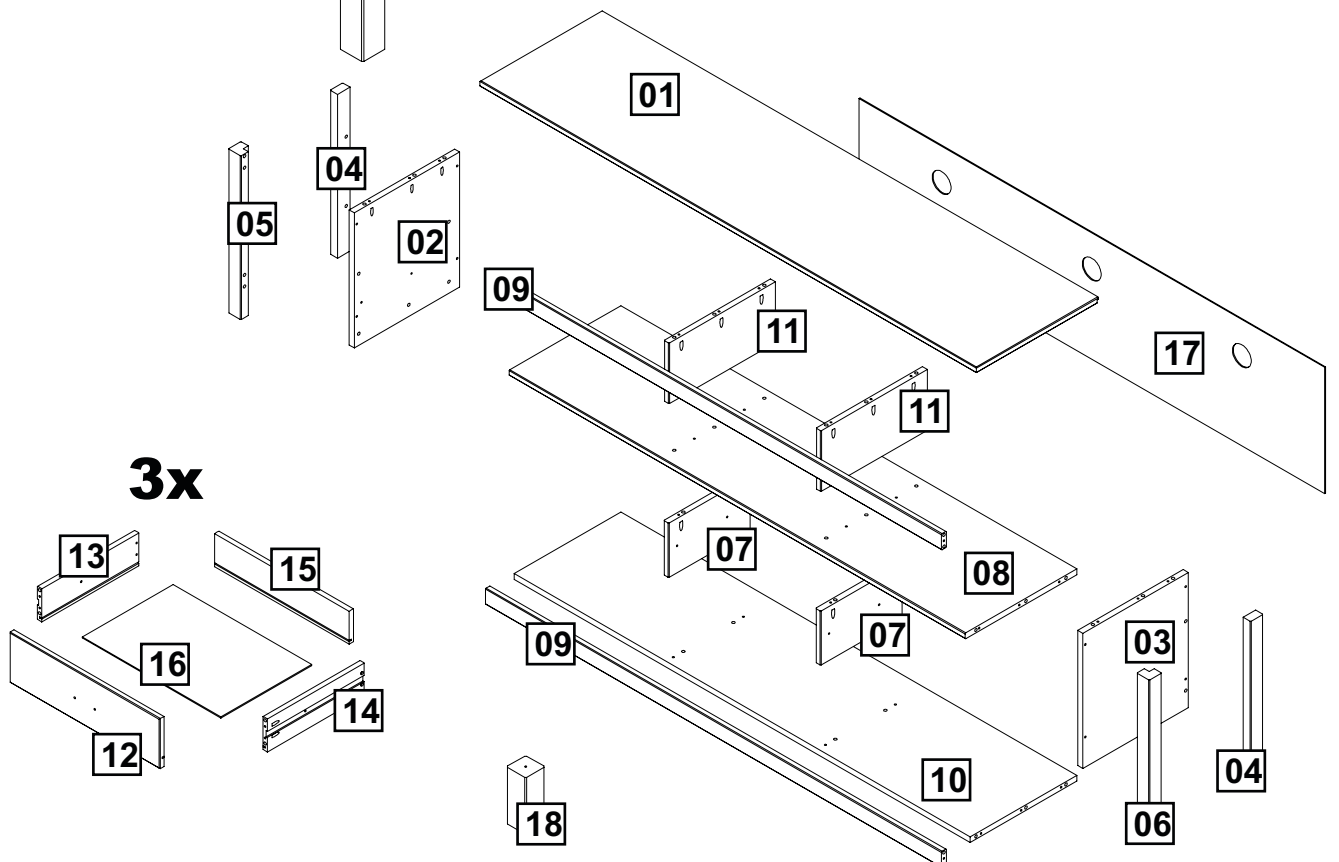

Tamaño de la caja: 1610 x 440 x 100 mm
Dimensions colis: 1610 x 440 x 100 mm

MEUBLE TV 3T

Peso neto: 26,00 Kg
Poids net: 26,00 Kg

Peso bruto: 27,00 Kg
Poids brute: 27,00 Kg

A	 8,0x30	62	G		03
B	 4,0x30	73	H		06
C	 6,0x10	08	I		04
D	 M4x12	06	J	 6,0x20	04
E	 M4x22	06	K	 3,0x14	04
F	 10x10	26	L		02

01

02

03

04

2x

05

06

07

B - 04x

L - 01x

K - 02x

08

B - 07x

09

10

11

12 3x

13