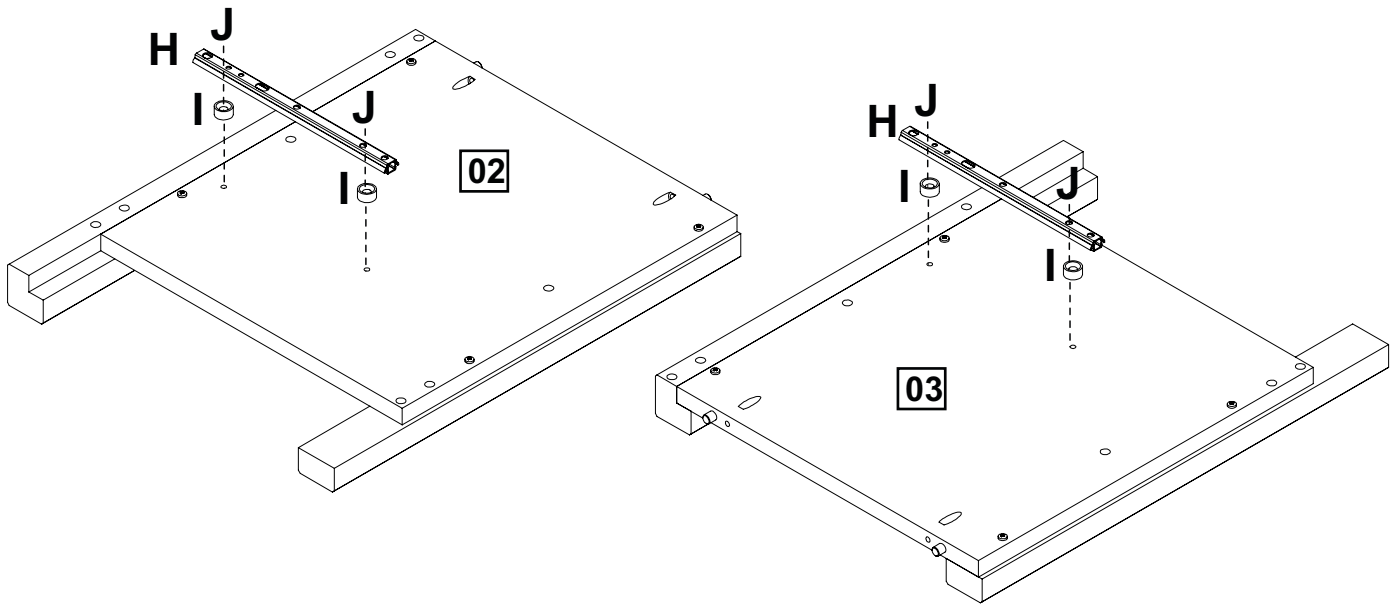

Tamaño de la caja: 1610 x 440 x 100 mm
Dimensions colis: 1610 x 440 x 100 mm

MEUBLE TV 3T

Peso neto: 26,00 Kg
Poids net: 26,00 Kg

Peso bruto: 27,00 Kg
Poids brute: 27,00 Kg

A	 8,0x30	62	G		03
B	 4,0x30	73	H		06
C	 6,0x10	08	I		04
D	 M4x12	06	J	 6,0x20	04
E	 M4x22	06	K	 3,0x14	04
F	 10x10	26	L		02

01

02

03

04

2x

05

06

07