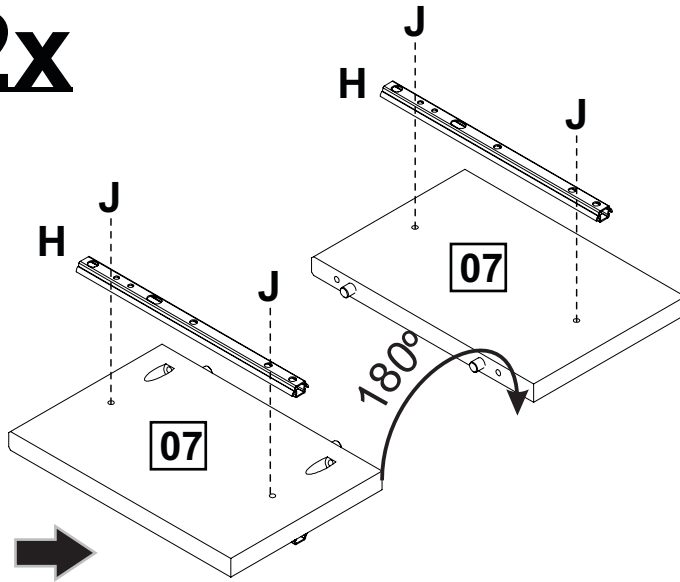

Tamaño de la caja: 1610 x 440 x 100 mm
Dimensions colis: 1610 x 440 x 100 mm

MEUBLE TV 3T

Peso neto: 26,00 Kg
Poids net: 26,00 Kg

Peso bruto: 27,00 Kg
Poids brute: 27,00 Kg

A	 8,0x30	62	G		03
B	 4,0x30	73	H		06
C	 6,0x10	08	I		04
D	 M4x12	06	J	 6,0x20	04
E	 M4x22	06	K	 3,0x14	04
F	 10x10	26	L		02

01

02

03

04

2x

05

06

07

B - 04x

L - 01x

K - 02x

08

B - 07x

09

10

11