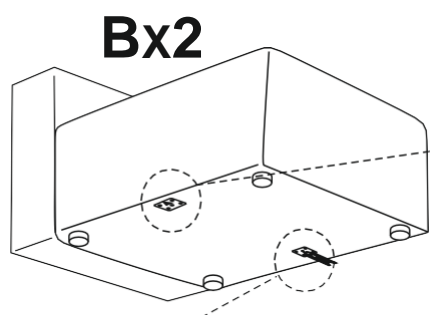

VAUBAN

CANAPE D'ANGLE L FIXE
MODULABLE
NOTICE DE MONTAGE
ASSEMBLING INSTRUCTIONS

10 MIN

x2

Dx3

Ex3

F

Bx2

A

C

1

COUPLER

C

„CROCODILE”

2

CLICK!