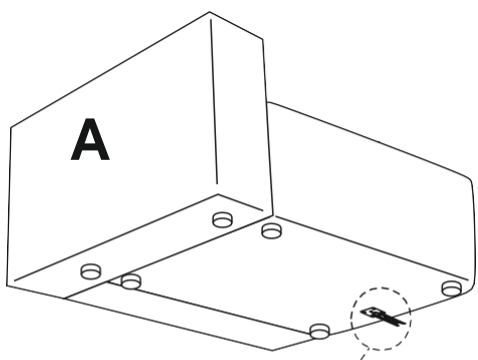

VAUBAN

CANAPE D'ANGLE L FIXE
MODULABLE
NOTICE DE MONTAGE
ASSEMBLING INSTRUCTIONS

10 MIN

x2

Dx3

Ex3

F

Bx2

A

C

1

COUPLER

C

„CROCODILE”

2

CLICK!