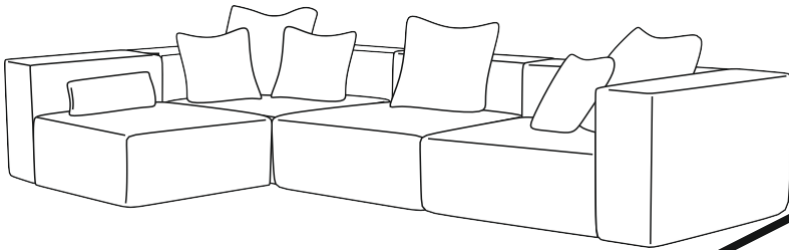

VAUBAN

CANAPE D'ANGLE L FIXE
MODULABLE
NOTICE DE MONTAGE
ASSEMBLING INSTRUCTIONS

10 MIN

x2

Dx3

Ex3

F

Bx2