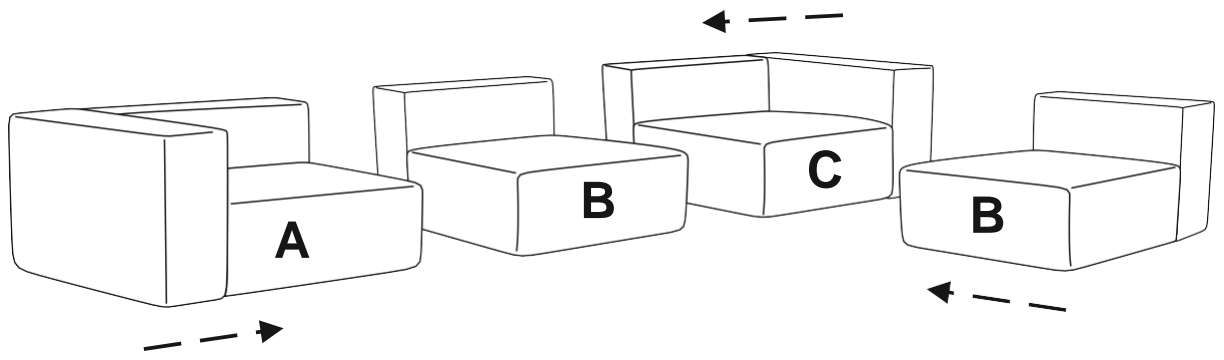

VAUBAN

CANAPE D'ANGLE L FIXE
MODULABLE
NOTICE DE MONTAGE
ASSEMBLING INSTRUCTIONS

10 MIN

x2

Dx3

Ex3

F

Bx2

A

C

1

COUPLER

C

„CROCODILE”

2

CLICK!

3

LE TRI + FACILE

BAC DE TRI