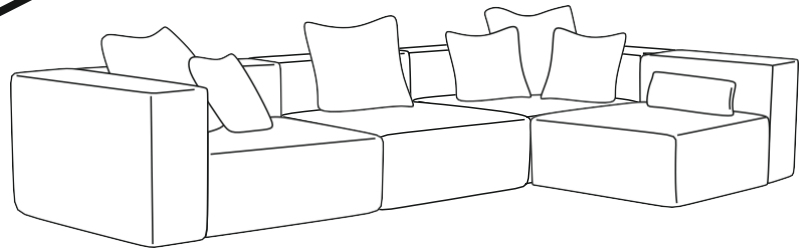

VAUBAN

CANAPE D'ANGLE L FIXE
MODULABLE
NOTICE DE MONTAGE
ASSEMBLING INSTRUCTIONS

10 MIN

x2

Dx3

Ex3

F

Bx2