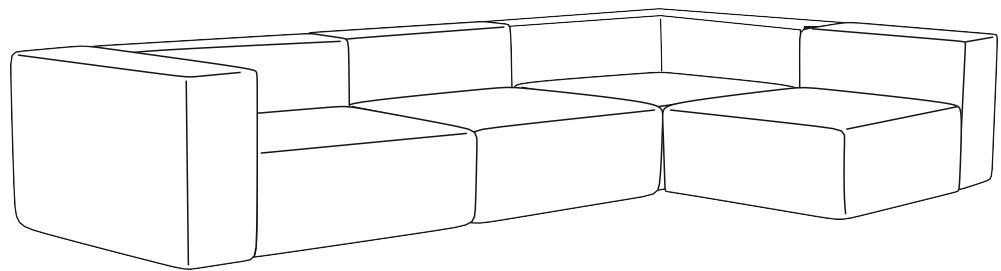

LE TRI + FACILE

BAC DE TRI