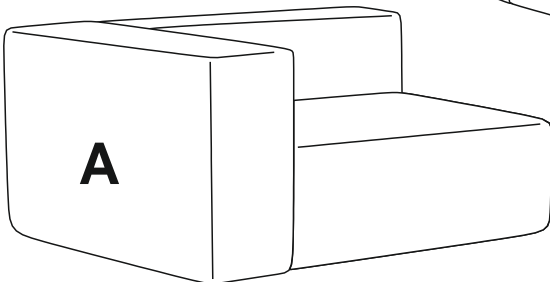

VAUBAN

CANAPE D'ANGLE L FIXE
MODULABLE
NOTICE DE MONTAGE
ASSEMBLING INSTRUCTIONS

10 MIN

x2

Dx3

Ex3

F

Bx2

A

C