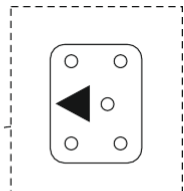

1

COUPLER

C

„CROCODILE”

2

CLICK!

3

LE TRI + FACILE

BAC DE TRI