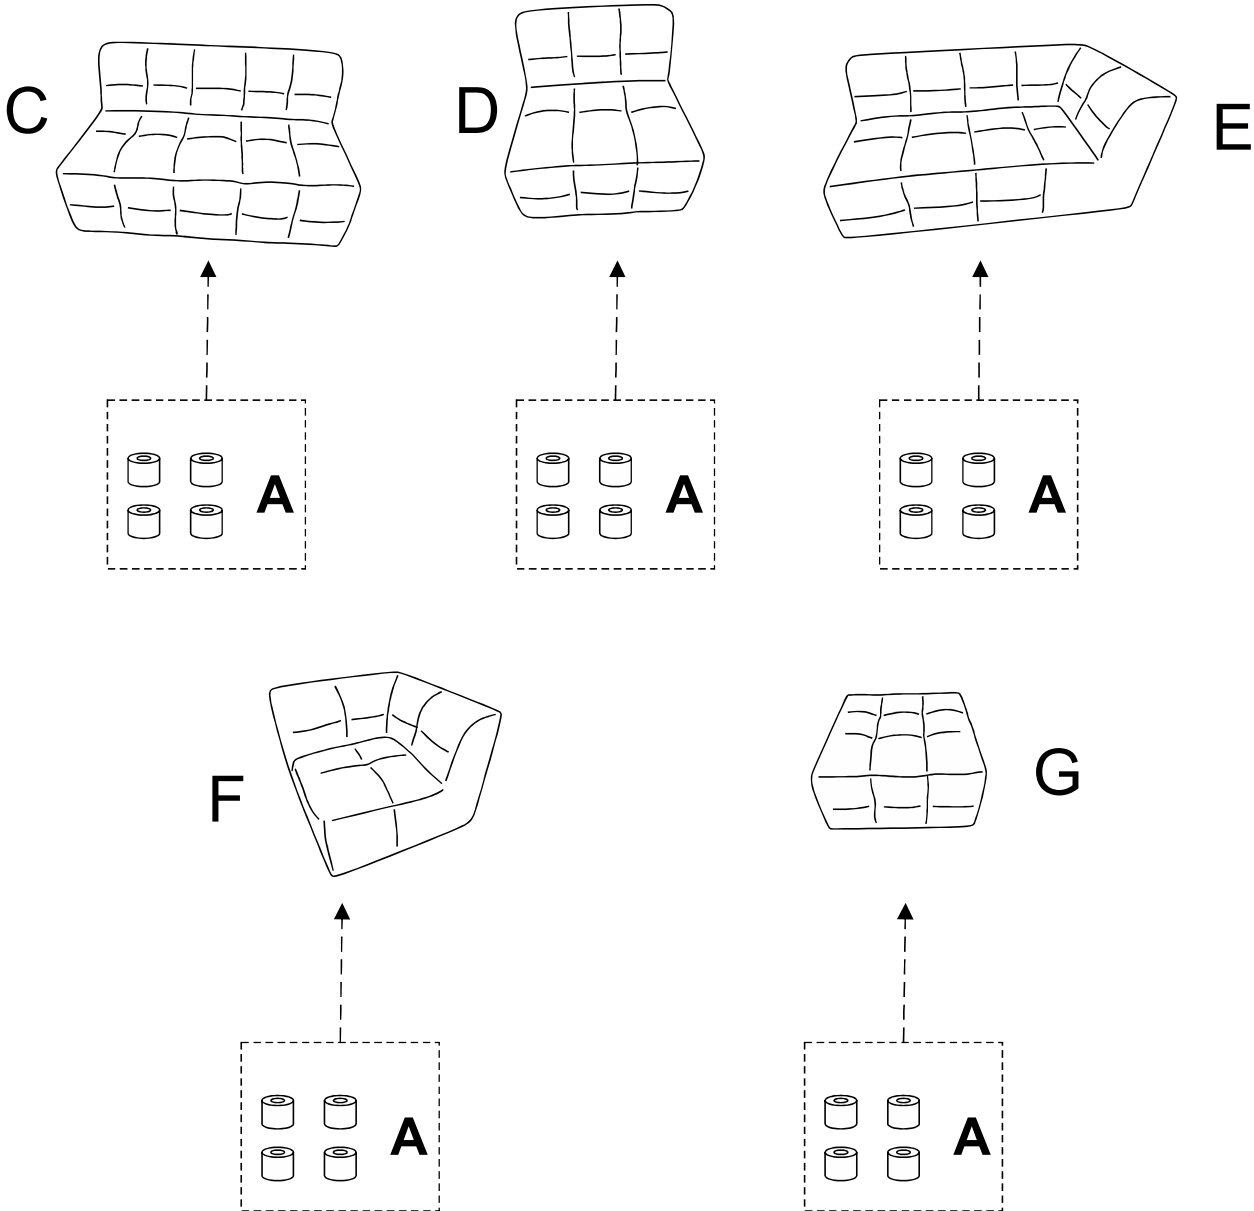

# KLEBER MODULES

NOTICE DE MONTAGE  
ASSEMBLING INSTRUCTIONS

15 MIN

x2

<b>A</b> x4/pc	<b>B</b> x4/pc

**1**

	
<b>A</b>	x4/pc
<b>B</b>	x4/pc

**2**

3

4

5

6

7

LE TRI  
+ FACILE

BAC  
DE  
TRI