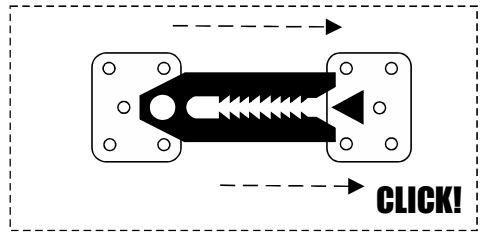

# KLEBER MODULES

NOTICE DE MONTAGE  
ASSEMBLING INSTRUCTIONS

15 MIN

x2

<b>A</b> x4/pc	<b>B</b> x4/pc

**1**

	
<b>A</b>	x4/pc
<b>B</b>	x4/pc

**2**

3

4

5

6

7

LE TRI  
+ FACILE

BAC  
DE  
TRI